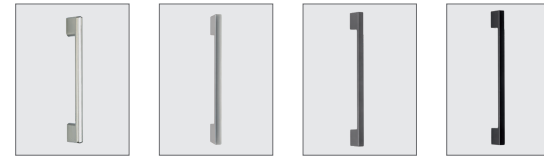

WOHNKULTUR HAT EIN PROGRAMM

Metall-Design-Griffe

500	55	700	800
Design-Griff Nickel-matt, Griffeinlage Chromglanz	Metallgriff	Design-Griff Anthrazit	Design-Griff Schwarz

Soft-Stop

Schloss an allen
Drehtüren
Hinweis: Schloss auf
allen Türen auf An-
frage

Individuell veränderbar

Höhenkürzung: 30 %
Breitenkürzung: 40 %
Tiefenkürzung: 40 %
Tiefen- und Breitenkürzung: 50 %
Höhen- und Tiefenkürzung: 50 %
Höhen- und Breitenkürzung: 50 %
Höhen-, Breiten- und Tiefenkürzung: 60 %