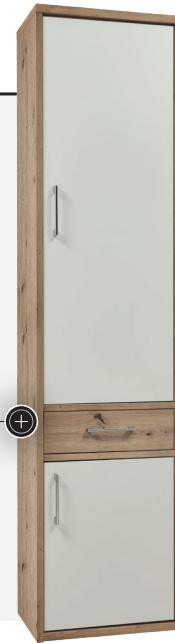

Korpus

Front

Dekor-Nr.:	...32	...35	...36	...46	...53	...54	...55	...57	...68	...78
Oberflächen-Kombinationen:	Lichtweiß / Front Sandgrau	Lichtweiß / Front Hellgrau	Sandgrau / Front Lichtweiß	San Remo Eiche* / Front Lichtweiß	Livorno Buche* / Front Sandgrau	Artisan* / Front Sandgrau	Sonoma Eiche* / Front Lichtweiß	Sonoma Eiche* / Front Sandgrau	Artisan* / Front Lichtweiß	Livorno Buche* / Front Lichtweiß

Korpus

Front

Dekor-Nr.:	...43	...56	...60	...69
Oberflächen-Kombinationen:	San Remo Eiche* / Front Hellgrau	Sonoma Eiche* / Front Hellgrau	Livorno Buche* / Front Hellgrau	Artisan* / Front Hellgrau

*Die Oberflächen-Dekore sind furniergetreue Nachbildungen.

ACHAT

ColorLine

Ihrer Kreativität sind keine Grenzen gesetzt! Mit ColorLine können Sie einzelne Fronten und Schubkastenblenden in verschiedenen Oberflächen-Dekoren gestalten.

Nach der Art.-Nr. den Vermerk ColorLine und das gewünschte Dekor angeben!

Hinweis: Innenflächen der Kleiderschränke entsprechen dem Korpus-/Außendekor.

ColorLine Beispiel

Element: 7192.0068

Dekor: Artisan Eiche - Lichtweiß (Dekor-Nr.: ...68)

ColorLine: Schubkasten Artisan Eiche