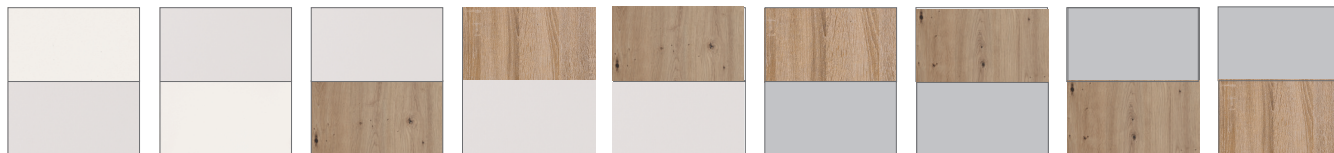

RIVA MODERN UND ZEITLOS WOHNEN

Oberflächen und Oberflächen-Kombinationen

5 Oberflächen und 14 Oberflächenkombinationen stehen zur Verfügung

**Korpus
und
Front**

Dekor-Nr.:	...04	...11	...15	...17	...25
Oberflächen:	Hellgrau	Artisan*	Sonoma Eiche*	Sandgrau	Lichtweiß

Korpus

Front

Dekor-Nr.:	...35	...61	...64	...55	...68	...85
Oberflächen-Kombinationen:	Lichtweiß / Front Hellgrau	Lichtweiß / Front Sonoma Eiche*	Lichtweiß / Front Artisan*	Sonoma Eiche* / Front Lichtweiß	Artisan* / Front Lichtweiß	Hellgrau / Front Lichtweiß

Korpus

Front

Dekor-Nr.:	...32	...36	...51	...57	...54	...56	...69	...91	...84
Oberflächen-Kombinationen:	Lichtweiß / Front Sandgrau	Sandgrau / Front Lichtweiß	Sandgrau / Front Artisan*	Sonoma Eiche* / Front Sandgrau	Artisan* / Front Sandgrau	Sonoma Eiche* / Front Hellgrau	Artisan* / Front Hellgrau	Hellgrau / Front Artisan*	Hellgrau / Front Sonoma Eiche*