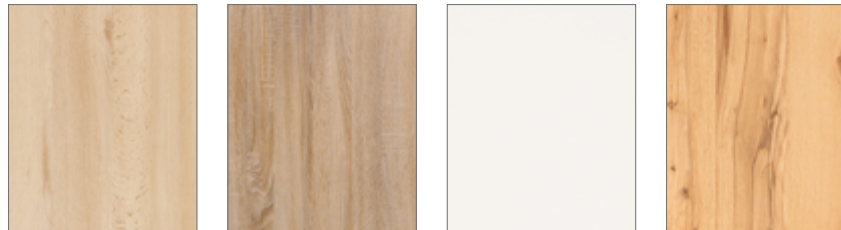

Oberflächen und Oberflächen-Kombinationen

4 Oberflächen und 6 Oberflächenkombinationen stehen zur Verfügung

Korpus und Front

Dekor-Nr.:	...02	...15	...25	...80
Oberflächen:	Livorno Buche*	Sonoma Eiche*	Lichtweiß	Astkernbuche*

Korpus

Front

Dekor-Nr.:	...34	...42	...61
Oberflächen:	Lichtweiß / Front Astkernbuche*	Lichtweiß / Front Livorno Buche*	Lichtweiß / Front Sonoma Eiche*

Korpus

Front

Dekor-Nr.:	...55	...78	...81
Oberflächen:	Sonoma Eiche* / Front Lichtweiß	Livorno Buche* / Front Lichtweiß	Astkernbuche* / Front Lichtweiß

*Die Oberflächen-Dekore sind furniergetreue Nachbildungen.